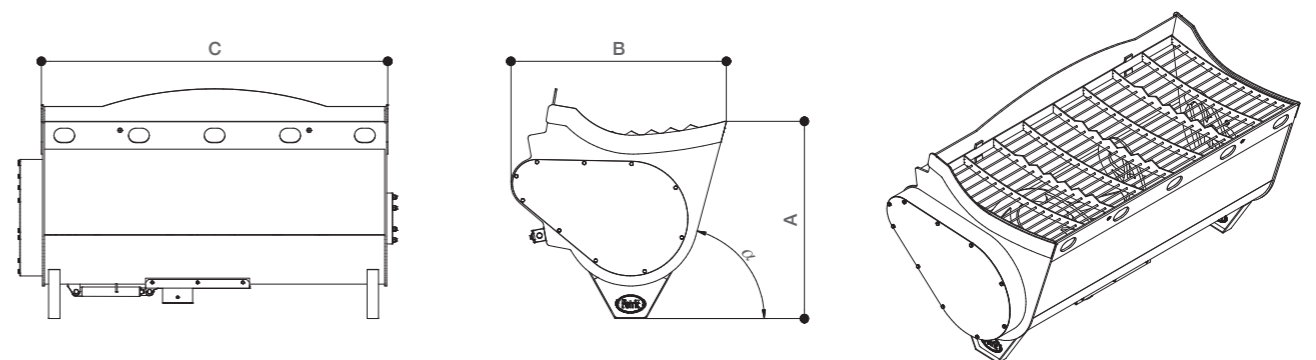

per
macchine
movimento
terra

Benna miscelatrice

BC

Benna miscelatrice può essere usata su qualsiasi tipo di macchine movimento terra; caricatori compatti, pale gommate, terne, telescopici, escavatori, trattori...

BENNA MISCELATRICE BC dotazione di serie:

- Griglia di protezione con rompiscacco di cemento
- Fondo, parte di fronte e eliche sono dal acciaio antiusura - HARDOX 450
- Motore idraulico
- Tendicatena
- Valvola elettromagnetica consente l'apertura della bocchetta di scarico
- speciale costruzione della bocchetta di scarico con l'apertura idraulica impedisce qualsiasi fuoriuscita di latte di cemento
- benna è predisposto per l'accoppiamento dell'attacco imbullonato per la macchina
- 2 bare di rinforzo sul retro
- Speciale progettazione della costruzione di protezione cuscinetti - minima manutenzione è necessaria

BENNA MISCELATRICE BC optional:

- Attacco imbullonato per la connessione esatto tipo di macchina
- Tubo di scarico con l'attacco
- Valvola di sicurezza per il motore idraulico

Nota: Tubi idraulici e cavo elettrico per la connessione alla macchina non sono inclusi

CARATTERISTICHE TECNICHE	Unita di misura	BC-25	BC-35	BC-50	BC-75
Capacità'	m³	0.25	0.35	0.50	0.75
Volume	l	300	430	650	900
Peso a vuoto	kg	270	480	720	860
Peso totale (con calcestruzzo)*	kg	870	1320	1920	2660
Attacco		a richiesta	a richiesta	a richiesta	a richiesta
Trasmissione		catena	catena	catena	catena
Pressione operativa	bar	200	200	160	140
Massima portata di olio	l/min	75	75	125	125
Tensione di controllo (Valvola elettromagnetica)	V	12 / 24	12 / 24	12 / 24	12 / 24
Dimensione A	mm	702	881	948	1043
Dimensione B	mm	763	827	1029	1139
Dimensione C	mm	1224	1428	1836	1832
Angolo	°	77	78	77	75
Dimensioni d'ingombro	mm	1339x770x763	1558x971x827	2001x1143x1029	2004x1216x1139