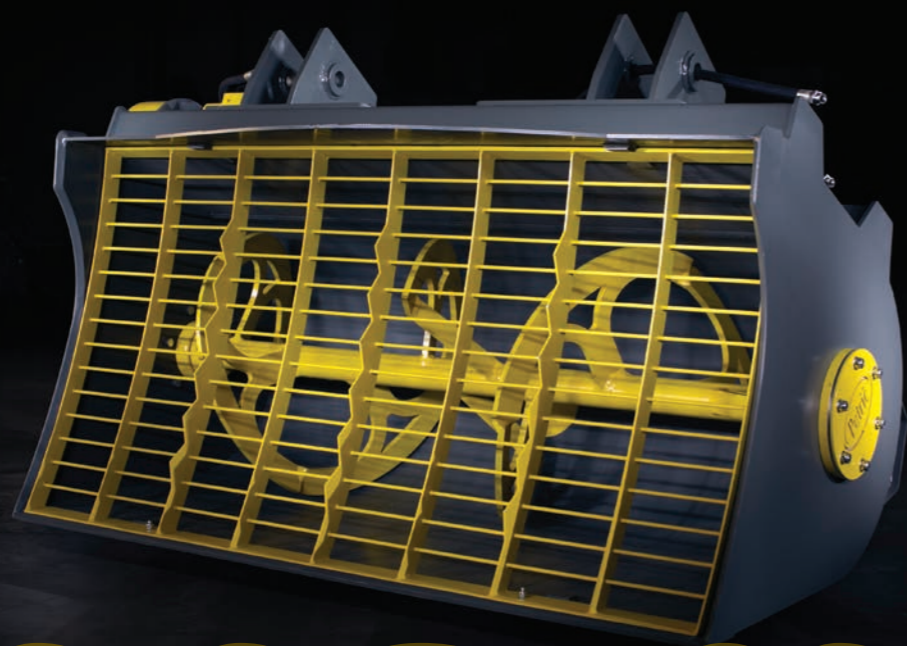

M/ADÉ
By Petrič

construction

per
macchine
movimento
terra

Benna miscelatrice

BC

Benna miscelatrice può essere usata su qualsiasi tipo di macchine movimento terra; caricatori compatti, pale gommate, terne, telescopici, escavatori, trattori...

BENNA MISCELATRICE BC dotazione di serie:

- Griglia di protezione con rompiscacco di cemento
- Fondo, parte di fronte e eliche sono dal acciaio antiusura - HARDOX 450
- Motore idraulico
- Tendicatena
- Valvola elettromagnetica consente l'apertura della bocchetta di scarico
- speciale costruzione della bocchetta di scarico con l'apertura idraulica impedisce qualsiasi fuoriuscita di latte di cemento
- benna è predisposto per l'accoppiamento dell'attacco imbullonato per la macchina
- 2 bare di rinforzo sul retro
- Speciale progettazione della costruzione di protezione cuscinetti - minima manutenzione è necessaria

BENNA MISCELATRICE BC optional:

- Attacco imbullonato per la connessione esatto tipo di macchina
- Tubo di scarico con l'attacco
- Valvola di sicurezza per il motore idraulico

Nota: Tubi idraulici e cavo elettrico per la connessione alla macchina non sono inclusi

CARATTERISTICHE TECNICHE	Unita di misura	BC-25	BC-35	BC-50	BC-75
Capacità'	m³	0.25	0.35	0.50	0.75
Volume	l	300	430	650	900
Peso a vuoto	kg	270	480	720	860
Peso totale (con calcestruzzo)*	kg	870	1320	1920	2660
Attacco		a richiesta	a richiesta	a richiesta	a richiesta
Trasmissione		catena	catena	catena	catena
Pressione operativa	bar	200	200	160	140
Massima portata di olio	l/min	75	75	125	125
Tensione di controllo (Valvola elettromagnetica)	V	12 / 24	12 / 24	12 / 24	12 / 24
Dimensione A	mm	702	881	948	1043
Dimensione B	mm	763	827	1029	1139
Dimensione C	mm	1224	1428	1836	1832
Angolo	°	77	78	77	75
Dimensioni d'ingombro	mm	1339x770x763	1558x971x827	2001x1143x1029	2004x1216x1139