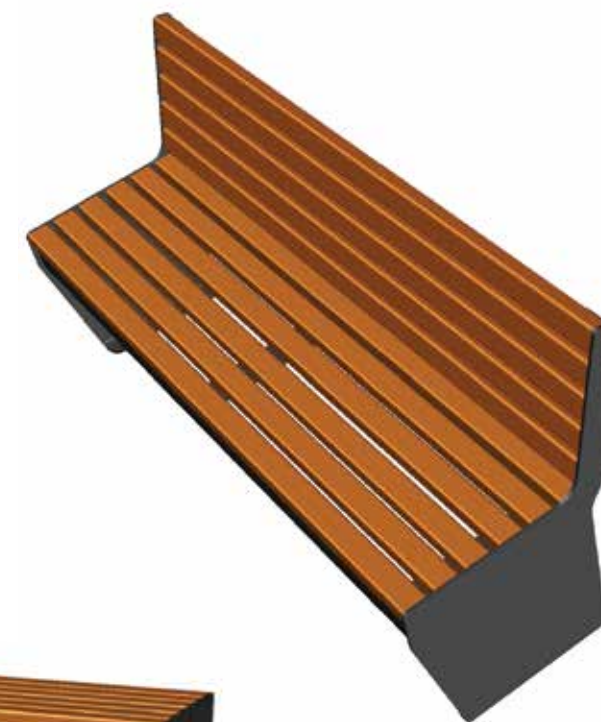

Lokalna
znamenitost.

BLOCK

Urbano pohištvo BLOCK odlikuje minimalistična oblikovna zasnova. Kovinsko ogrodje dopolnjuje les, ki ga je mogoče izbrati in s tem sedišče prilagoditi želeni uporabniški izkušnji. Klop odlikuje velika površina, ki jo je mogoče uporabljati kot orodje za tržno ali korporativno komuniciranje. BLOCK je izrazito urbano pohištvo, ki učinkovito nagovarja mimoidoče.

Velika površina,
namenjane oglaševanju
oz. umestitvi logotipa

Možnosti izbire različnih
materialov

Trdna in trajnostna izdelava

oblikovanje **Petrič d.o.o**
Leon Furlan

urbano pohištvo **BLOCK**
Lokalna znamenitost.

BLOCK bench

BLOCK sm

BLOCK side