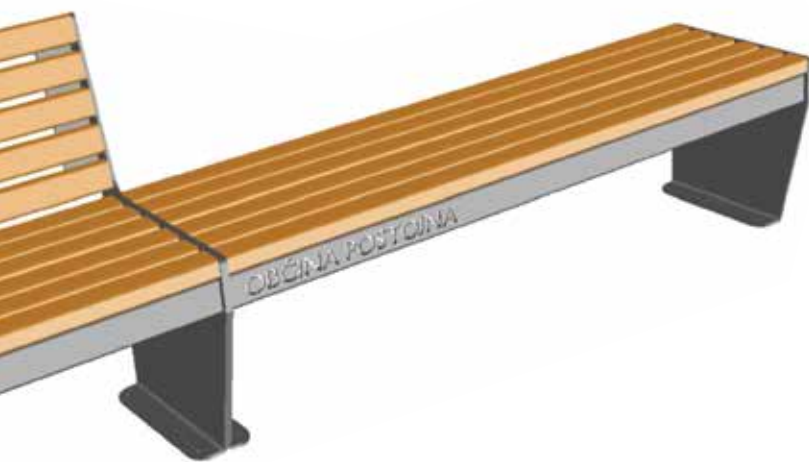

Lokalna
znamenitost.

BLOCK

Urbano pohištvo BLOCK odlikuje minimalistična oblikovna zasnova. Kovinsko ogrodje dopolnjuje les, ki ga je mogoče izbrati in s tem sedišče prilagoditi želeni uporabniški izkušnji. Klop odlikuje velika površina, ki jo je mogoče uporabljati kot orodje za tržno ali korporativno komuniciranje. BLOCK je izrazito urbano pohištvo, ki učinkovito nagovarja mimoidoče.

Velika površina,
namenjane oglaševanju
oz. umestitvi logotipa

Možnosti izbire različnih
materialov

Trdna in trajnostna izdelava

oblikovanje **Petrič d.o.o**
Leon Furlan

urbano pohištvo **BLOCK**
Lokalna znamenitost.

BLOCK bench

BLOCK sm

BLOCK side