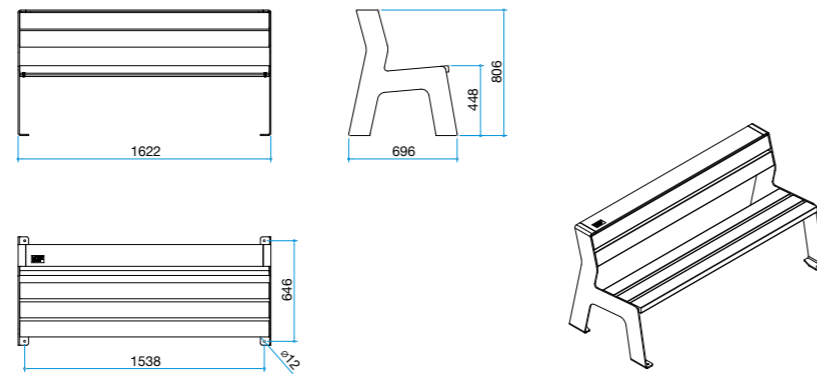

urbano pohištvo METRO

Prijubljeno postajališče urbanih potnikov.

METRO side