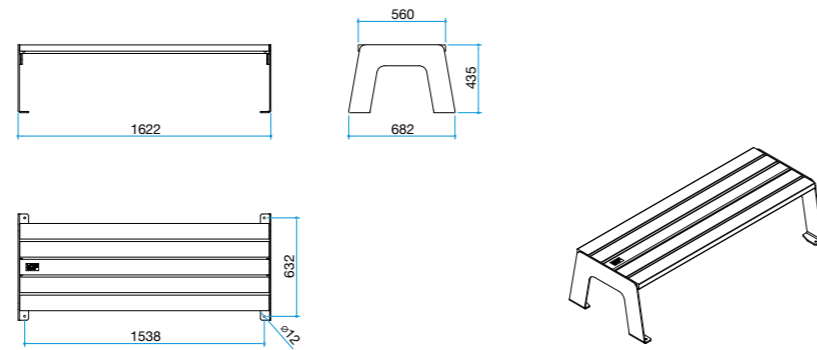

urbano pohištvo METRO

Prijubljeno postajališče urbanih potnikov.

METRO bench