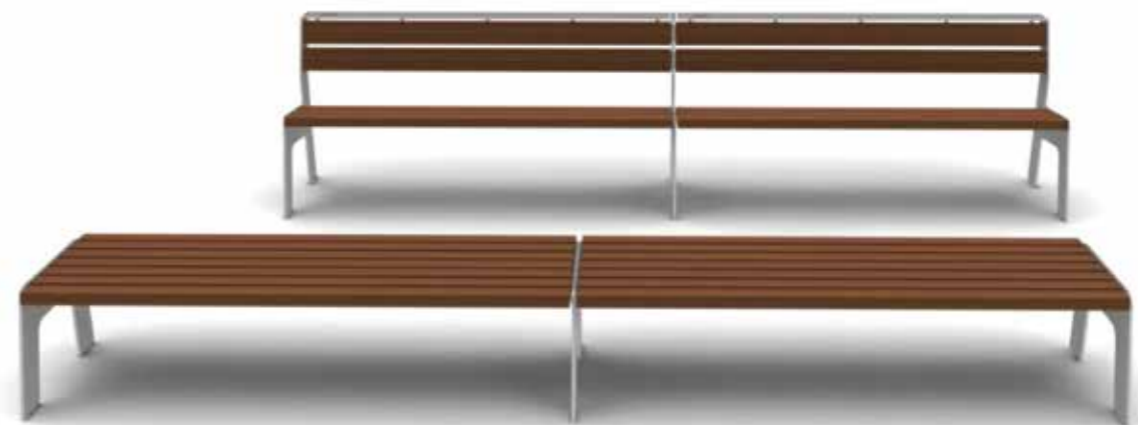

# METRO

Linijo urbanega pohištva METRO odlikujeta funkcionalno oblikovanje in prilagodljivost življenju v mestnih središčih. Kakovostno konstrukcijo in prijetno sedišče nadgrajuje vrsta strogo odmerjenih potez, s katerimi klop dobi prepoznaven značaj. METRO je sodobni simbol brezčasnosti — to je urbano pohištvo, ki bi ga danes srečali v kateremkoli središču sveta, že jutri pa tudi v vseh prestolnicah prihodnosti.

Prilagojeno potrebam  
sodobnega urbanega  
okolja

Enostavna namestitev  
in nizki stroški  
vzdrževanja

Vzdržljiva konstrukcija  
iz ploščatega jekla  
(8 mm)

Prijetno sedišče in  
obdelanega lesa  
(30 mm)