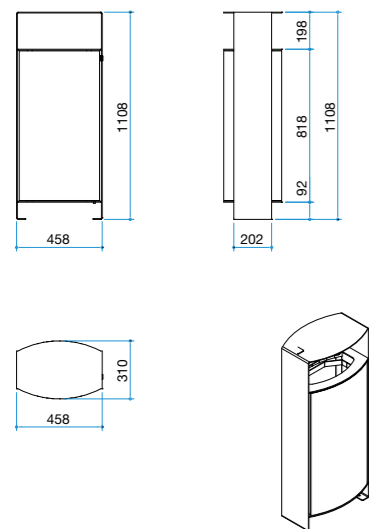

## urbano pohištvo METRO

Prijubljeno postajališče urbanih potnikov.

METRO bench

METRO side

METRO sm

METRO arm