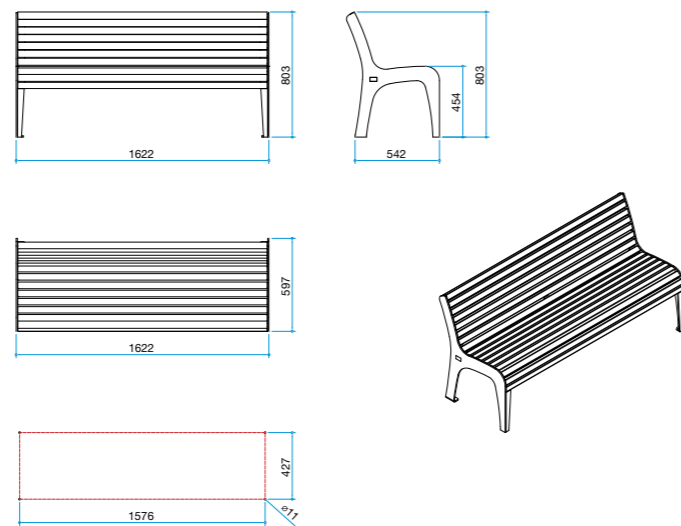

Val udobja,
za zunaj in notri.

WAVE

Linijo urbanega pohištva WAVE sestavljajo trije nekako udobni izdelki: miza ter klopi z naslonjalom ali brez. Nosilna konstrukcija iz nerjaveče kovine daje trpežno osnovo in zagotavlja preprosto vzdrževanje. Navzven značaj linije določa les, ki oblikovno zaokroža njene poteze in hkrati ponuja idealno sedišče — poleti hladno, pozimi toplo. Sedišče je anatomsko oblikovano, zato je klop udobna in elegantna hkrati. WAVE je udobna izbira za zunanje površine in za opremo javnih prostorov v večjih stavbah.

Kakovostna izdelava,
preprosta montaža in
vzdrževanje

oblikovanje **Petrič d.o.o**
Leon Furlan & Gregor Humar

Udobno in anatomsko
oblikovano sedišče

Možnost izbire
vrste lesa

urbano pohištvo WAVE
Val udobja, za zunaj in notri.

WAVE bench

WAVE side

WAVE sm

WAVE arm