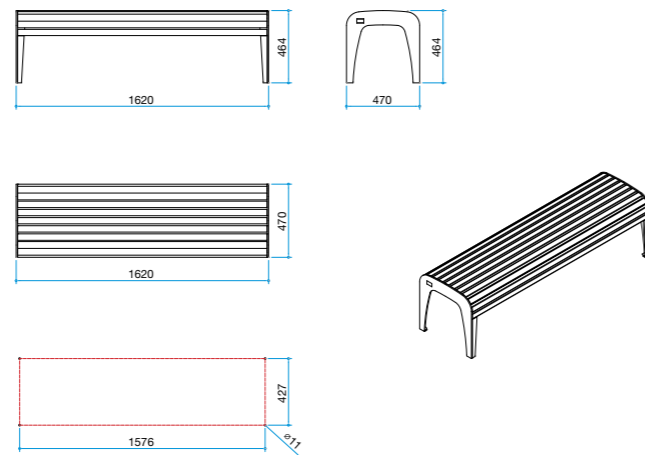

Kakovostna izdelava,
preprosta montaža in
vzdrževanje

oblikovanje **Petrič d.o.o**
Leon Furlan & Gregor Humar

Udobno in anatomsko
oblikovano sedišče

Možnost izbire
vrste lesa

urbano pohištvo WAVE
Val udobja, za zunaj in notri.

WAVE bench

WAVE side

WAVE sm

WAVE arm